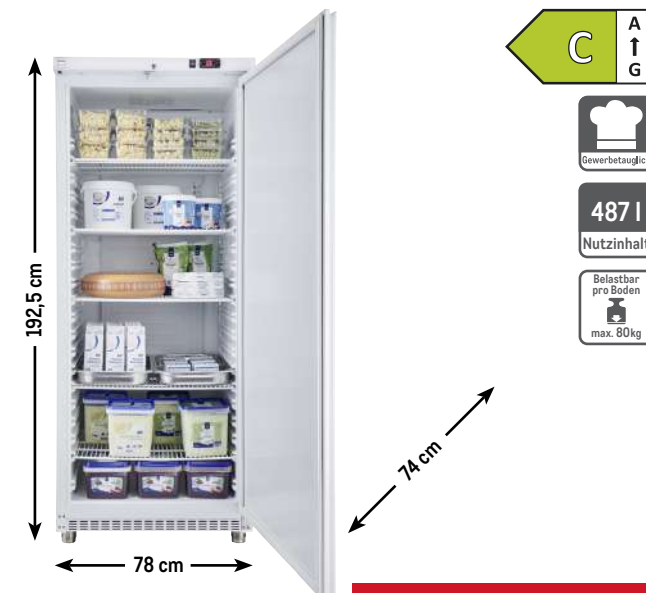

487l Nutzinhalt

Belastbar pro Boden max. 80kg

Gewerbe-Umluft-Kühlschrank GRE4600^{19) 20)}

- Temperaturbereich: -1 °C bis 6 °C
- Klimaklasse 4
- Automatische Abtauung
- 5 variable Gitter, passend für GN 2/1 und GN 1/1
- Art.-Nr.: 449495

Edelstahl Kühlschrankschrank GRE4600S¹⁹⁾

Gefrierschrank weiß GFR4600¹⁹⁾

ANGEBOT

629,99* (749,69)

679,99* (809,19)

749,99* (892,49)

18) Bei Metro Gastro, in HH-Rahlstedt und Nbg-Eibach nicht erhältlich. Online bestellbar auf metro.de. Ein Angebot der METRO Markets GMBH.

19) Bei Metro Gastro und in HH-Rahlstedt nicht erhältlich. Online bestellbar auf metro.de. Ein Angebot der METRO Markets GmbH.

** Ihr möglicher Wiederverkaufspreis = unverbindliche Preisempfehlung des Herstellers

20) ohne Inhalt

Gerät ist für den dauerhaften gewerblichen Einsatz geeignet.

4) Dieser Artikel ist nicht in allen Märkten erhältlich.

6) Bei Metro Gastro nicht erhältlich. Online bestellbar auf metro.de. Ein Angebot der METRO Markets GmbH.

** Ihr möglicher Wiederverkaufspreis = unverbindliche Preisempfehlung des Herstellers