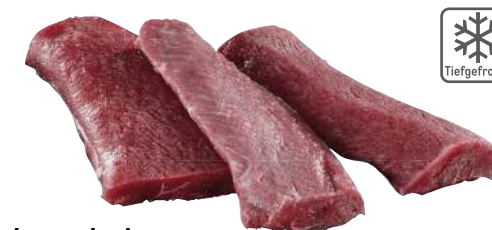

ab 18 kg je kg **3,99\*** (4,27)

ab ca. 2 kg je kg **4,49\*** (4,80)

**Schweinelachse**

- Ohne Knochen, ohne Kette
- Deutsche Zerlegung
- Vak.-verp.
- ca. 3,2-kg-Stücke

ab 18 kg je kg **3,49\*** (3,73)

ab ca. 3,2 kg je kg **3,99\*** (4,27)