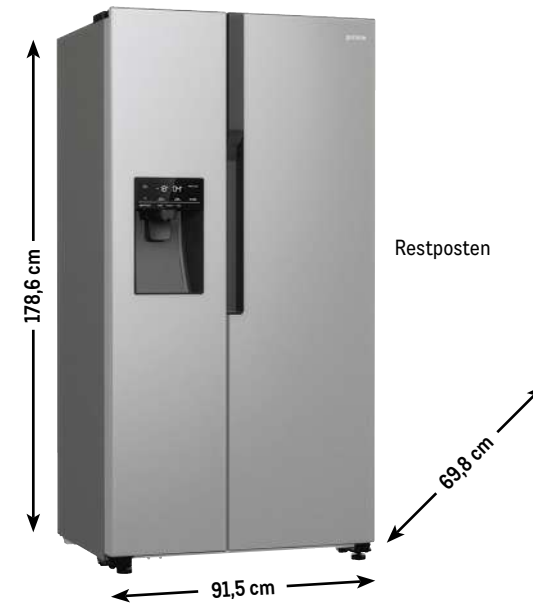

376l Kühlen
190l Frieren

gorenje

Side by Side Kühlschrankschrank NRR9185ESXL¹⁸⁾

- Wasser-/Eiswürfel-Spender (Wassertank)
- Schnellkühl-/gefrierfunktion
- LED-Innenbeleuchtung

UVP** € 1299,00

ANGEBOT

nur **579,99*** (690,19)